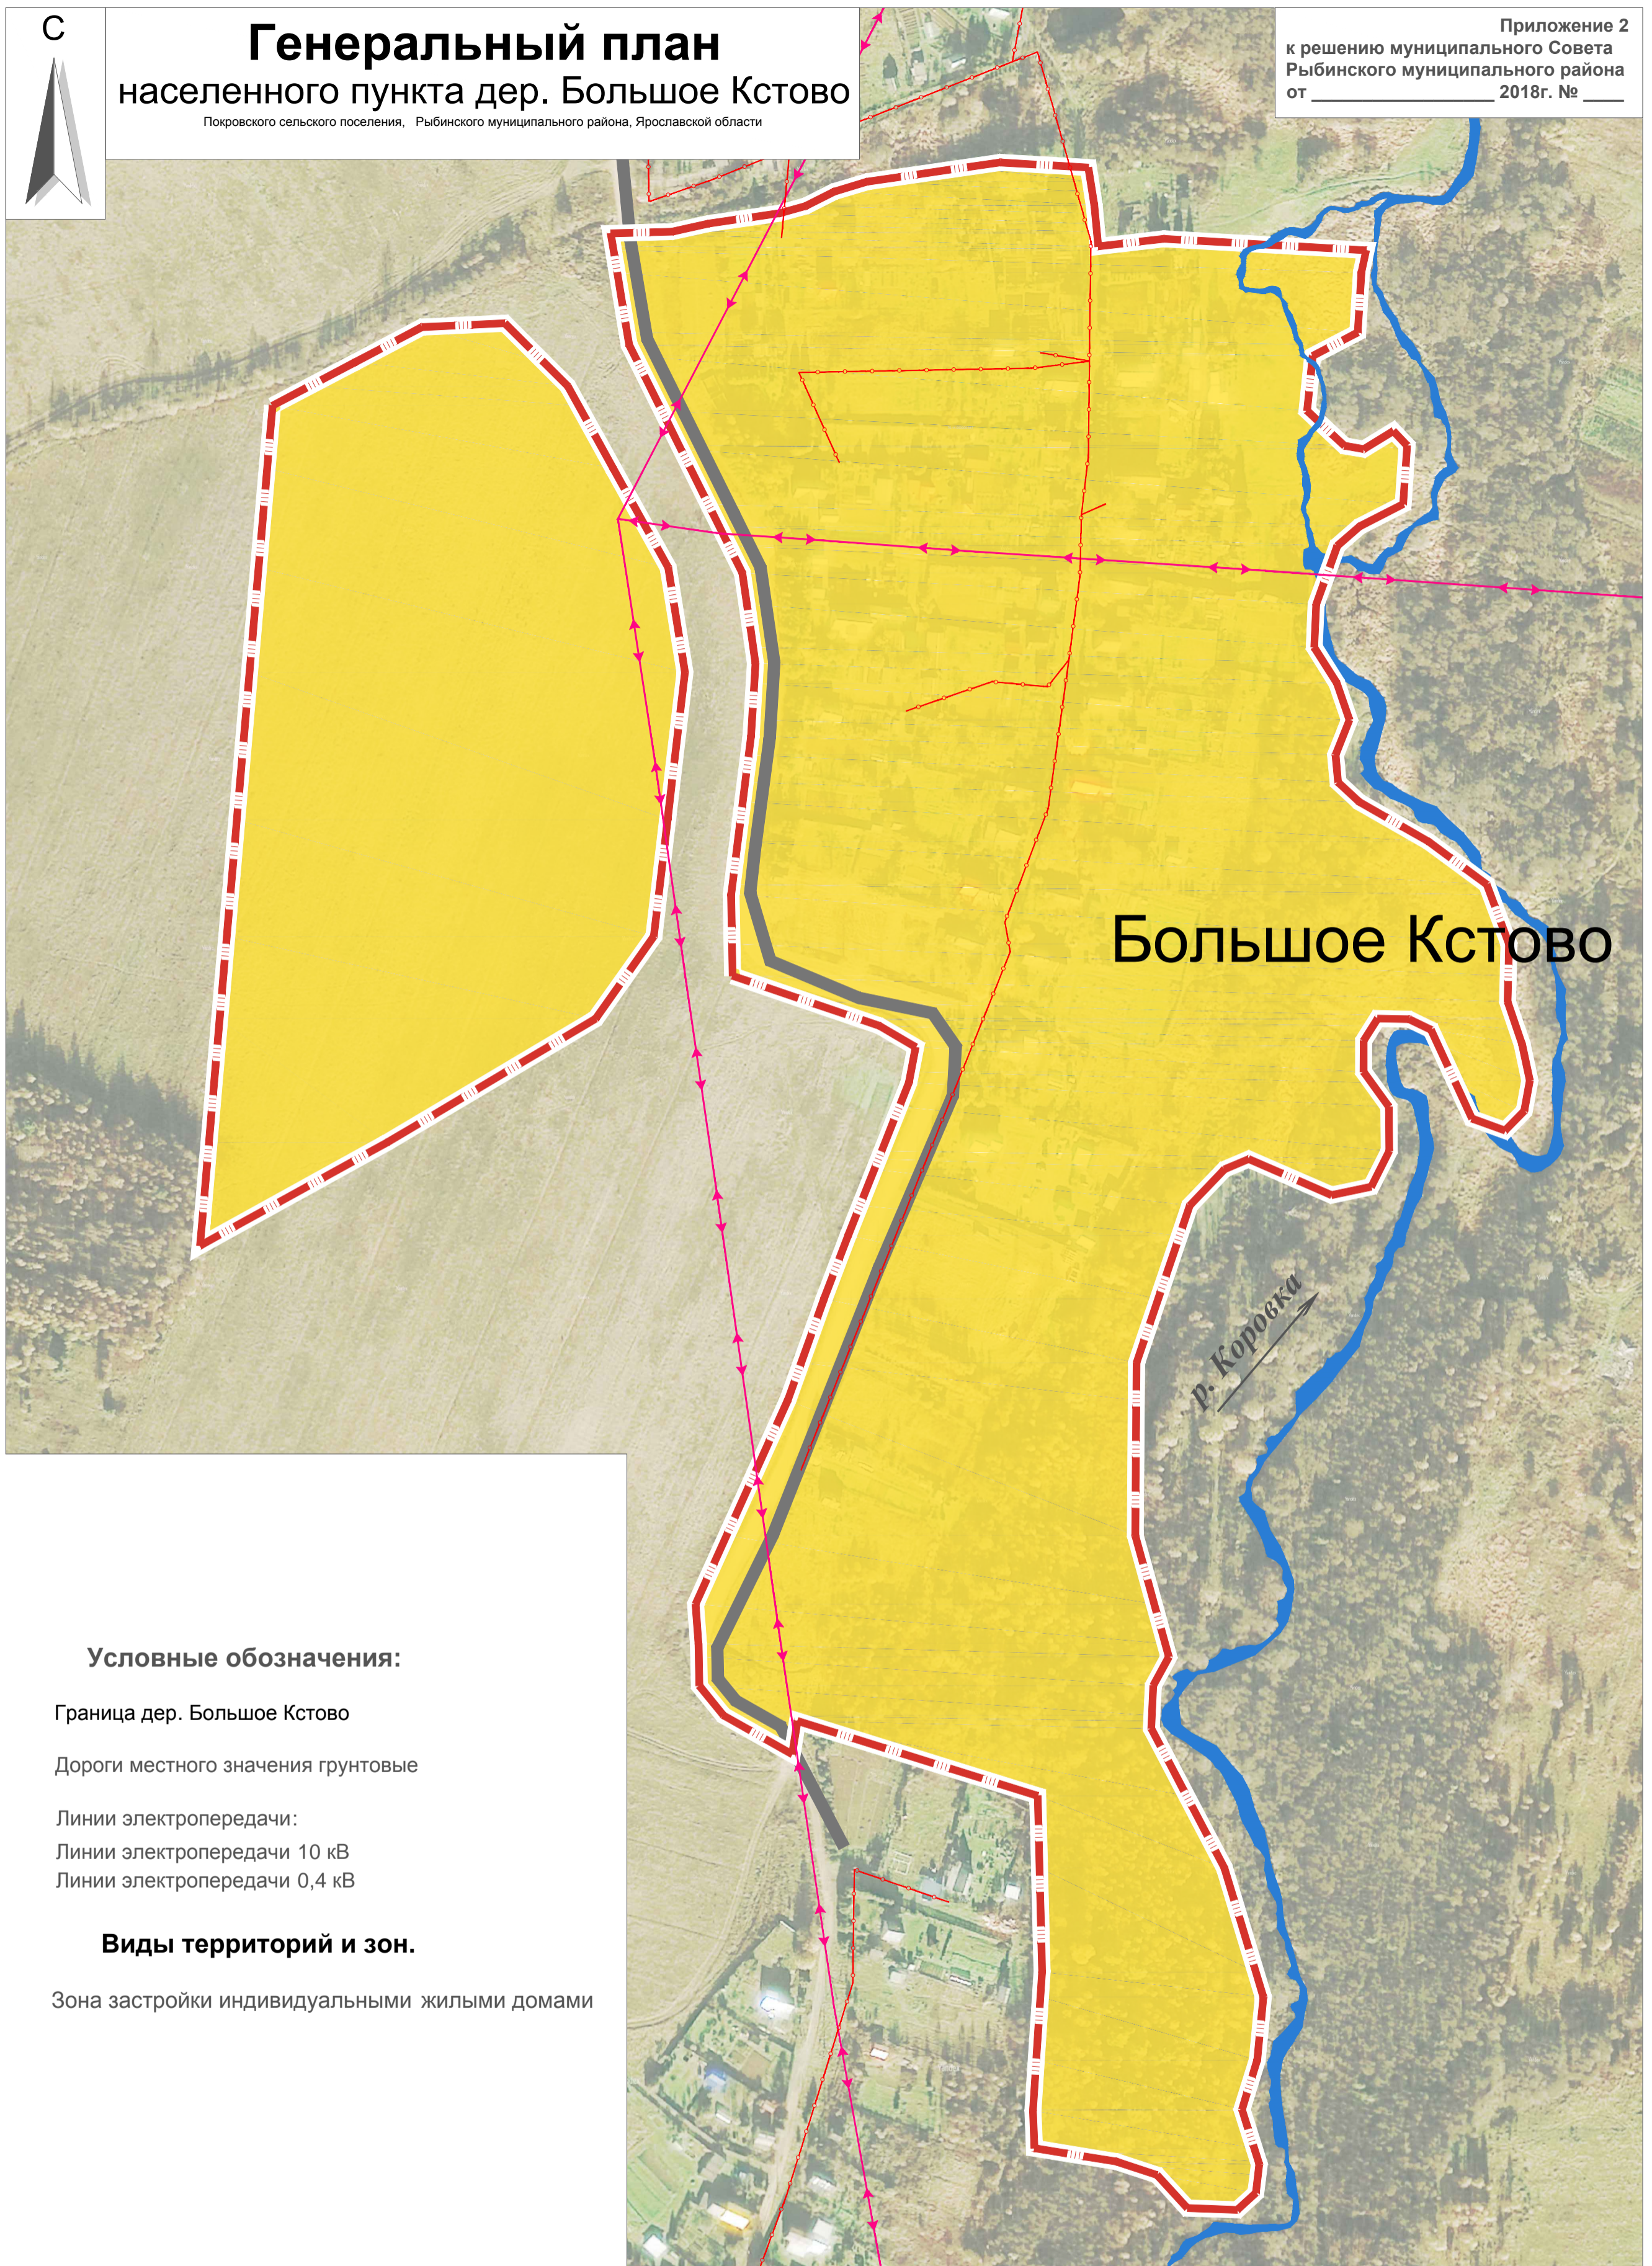

С

# Генеральный план населенного пункта дер. Большое Кстово

Покровского сельского поселения, Рыбинского муниципального района, Ярославской области

Приложение 2  
к решению муниципального Совета  
Рыбинского муниципального района  
от \_\_\_\_\_ 2018г. № \_\_\_\_\_

## Условные обозначения:

-  Граница дер. Большое Кстово
-  Дороги местного значения грунтовые
- Линии электропередачи:
-  Линии электропередачи 10 кВ
-  Линии электропередачи 0,4 кВ

## Виды территорий и зон.

-  Зона застройки индивидуальными жилыми домами

					ГП 03-18			
					Генеральный план населенного пункта дер. Большое Кстово			
					<small>Покровского СП, Рыбинского муниципального района, Ярославской области</small>			
Кол.уч	Лист	№ док.	Подпись	Дата	Карта границы населенного пункта	Стадия	Лист	Листов
Разработал	Багин В.С.					ГД	2	3
	Багин В.С.							
					М 1 : 2000	<small>ИП Багин В. С. г. Рыбинск. 2018 г</small>		